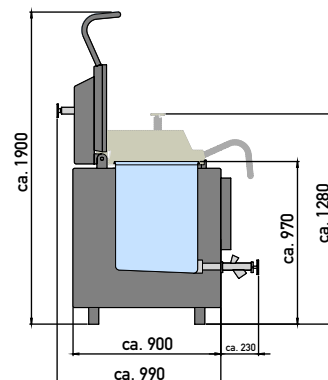

Поплавок-пластина (с отверстиями)
 предотвращает всплытие увариваемого продукта

Прокладка промежуточная (с отверстиями)
 стабилизирует уровни

Настил дна / Кольцо
 уравнивает равномерно распределяет на дне котла выпуск жидкости (крюк для вынимания здесь не изображен)

Сито
 удерживает твердые вещества при сливе кипящей воды

Корзина 1/1
 Внутренний Ø 460 мм
 Высота 500 мм
 Вес 6,2 кг

Корзина 1/3
 Внутренний Ø 460 мм
 Высота 180 мм
 Вес 2,7 кг

Поплавок-пластина
 Ø 490 мм
 Отверстие Ø 15 мм
 Высота 15 мм
 Вес 2,3 кг

Прокладка промежуточная
 Ø 420 мм
 Отверстие Ø 19 мм
 Высота 3 мм
 Вес 0,3 кг

Настил дна
 Ø 490 мм
 Высота 15 мм
 Вес 1,6 кг

Крюк для вынимания
 6 мм

Сито
 135x60x1 мм
 Вес 0,2 кг

Вместимость

в зависимости от корзины	1/1	1/3	3 x 1/3
Емкость			
Жест.банка 73/41	340	105	340
Жест.банка 73/58 (200 гр)	254	78	234
Жест.банка 73/110 (400 гр)	122	27	81
Жест.банка 99/33 (200 гр)	165	45	135
Жест.банка 99/63 (400 гр)	100	28	84
Twist-Off стекло 86/70	132	34	102
Twist-Off стекло 86/102	80	17	51

Исполнение

шлифованный

под "мрамор"

Вакуумный адаптер
 (требуется сжатый воздух)
 в х д х ш 110x55x30 мм

Комплект для фиксации данных