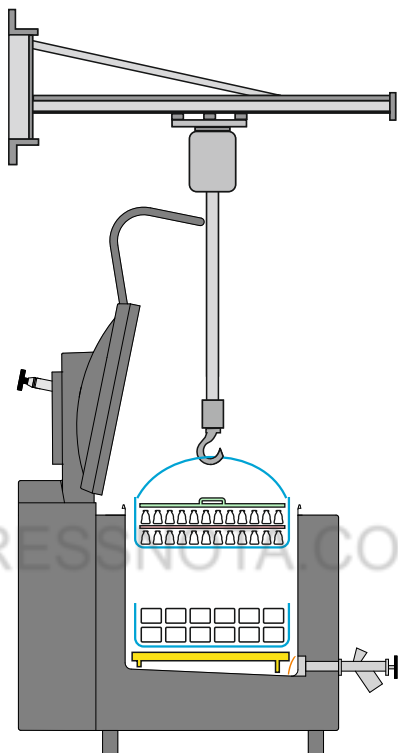

KORIMAT

АВТОКЛАВЫ & КОТЛЫ

КА 160

объем котла 120 литров

стерилизация
пропаривание
варка
созревание
термообработка

КА 160

- изготовлено полностью из нерж. стали
- быстродействующий предохранительный фиксатор
- превосходная и вместе с тем энергосберегающая круговая изоляция
- классическое микропроцессорное управление с памятью для хранения программ
- различные возможности управления:
 - температура котла
 - продолжительность варки
 - предварительная установка времени
 - внутренняя температура в толще продукта
 - показатель стерильности
 - дельта-варка

KA 160

производственные варианты, комплектация, исполнение

Условия эксплуатации

Подключение 400 В, 3 фазы
 Мощность 9 кВт
 Рабочее давление 2,5 бар максим.

Комплектация

Корзина
 полный формат (1/1) и штабелируемые 1/3

Поплавок-пластина (с отверстиями)
 предотвращает всплытие увариваемого продукта

Прокладка промежуточная (с отверстиями)
 стабилизирует уровни

Настил дна / Кольцо
 уравнивает равномерно распределяет на дне котла выпуск жидкости (крюк для вынимания здесь не изображен)

Сито
 удерживает твердые вещества при сливе кипящей воды

Корзина 1/1
 Внутренний Ø 460 мм
 Высота 500 мм
 Вес 6,2 кг

Корзина 1/3
 Внутренний Ø 460 мм
 Высота 180 мм
 Вес 2,7 кг

Поплавок-пластина
 Ø 490 мм
 Отверстие Ø 15 мм
 Высота 15 мм
 Вес 2,3 кг