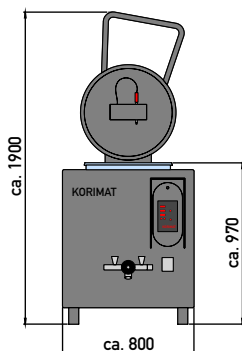

KORIMAT

АВТОКЛАВЫ & КОТЛЫ

КА 160

объем котла 120 литров

стерилизация
пропаривание
варка
созревание
термообработка

КА 160

- изготовлено полностью из нерж. стали
- быстродействующий предохранительный фиксатор
- превосходная и вместе с тем энергосберегающая круговая изоляция
- классическое микропроцессорное управление с памятью для хранения программ
- различные возможности управления:
 - температура котла
 - продолжительность варки
 - предварительная установка времени
 - внутренняя температура в толще продукта
 - показатель стерильности
 - дельта-варка

Сито
 удерживает твердые вещества при сливе кипящей воды

Корзина 1/1
 Внутренний Ø 460 мм
 Высота 500 мм
 Вес 6,2 кг

Корзина 1/3
 Внутренний Ø 460 мм
 Высота 180 мм
 Вес 2,7 кг

Поплавок-пластина
 Ø 490 мм
 Отверстие Ø 15 мм
 Высота 15 мм
 Вес 2,3 кг

Прокладка промежуточная
 Ø 420 мм
 Отверстие Ø 19 мм
 Высота 3 мм
 Вес 0,3 кг

Настил дна
 Ø 490 мм
 Высота 15 мм
 Вес 1,6 кг

Крюк для вынимания
 6 мм

Сито
 135x60x1 мм
 Вес 0,2 кг

Вместимость

в зависимости от корзины	1/1	1/3	3 x 1/3
Емкость			
Жест.банка 73/41	340	105	340
Жест.банка 73/58 (200 гр)	254	78	234
Жест.банка 73/110 (400 гр)	122	27	81
Жест.банка 99/33 (200 гр)	165	45	135
Жест.банка 99/63 (400 гр)	100	28	84
Twist-Off стекло 86/70	132	34	102
Twist-Off стекло 86/102	80	17	51

Исполнение

шлифованный

под "мрамор"

Вакуумный адаптер
 (требуется сжатый воздух)
 в х д х ш 110x55x30 мм

Комплект для фиксации данных