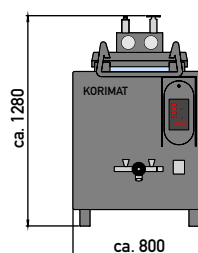

KORIMAT

АВТОКЛАВЫ & КОТЛЫ

КА 160

объем котла 120 литров

стерилизация
пропаривание
варка
созревание
термообработка

КА 160

- изготовлено полностью из нерж. стали
- быстродействующий предохранительный фиксатор
- превосходная и вместе с тем энергосберегающая круговая изоляция
- классическое микропроцессорное управление с памятью для хранения программ
- различные возможности управления:
 - температура котла
 - продолжительность варки
 - предварительная установка времени
 - внутренняя температура в толще продукта
 - показатель стерильности
 - дельта-варка

Сито
 удерживает твердые вещества при сливе кипящей воды

Корзина 1/1
 Внутренний Ø 460 мм
 Высота 500 мм
 Вес 6,2 кг

Корзина 1/3
 Внутренний Ø 460 мм
 Высота 180 мм
 Вес 2,7 кг

Поплавок-пластина
 Ø 490 мм
 Отверстие Ø 15 мм
 Высота 15 мм
 Вес 2,3 кг

Прокладка промежуточная
 Ø 420 мм
 Отверстие Ø 19 мм
 Высота 3 мм
 Вес 0,3 кг

Настил дна
 Ø 490 мм
 Высота 15 мм
 Вес 1,6 кг

Крюк для вынимания
 6 мм

Сито
 135x60x1 мм
 Вес 0,2 кг

Вместимость

в зависимости от корзины	1/1	1/3	3 x 1/3
Емкость			
Жест.банка 73/41	340	105	340
Жест.банка 73/58 (200 гр)	254	78	234
Жест.банка 73/110 (400 гр)	122	27	81
Жест.банка 99/33 (200 гр)	165	45	135
Жест.банка 99/63 (400 гр)	100	28	84
Twist-Off стекло 86/70	132	34	102
Twist-Off стекло 86/102	80	17	51

Исполнение

шлифованный

под "мрамор"

Вакуумный адаптер
 (требуется сжатый воздух)
 в х д х ш 110x55x30 мм

Комплект для фиксации данных